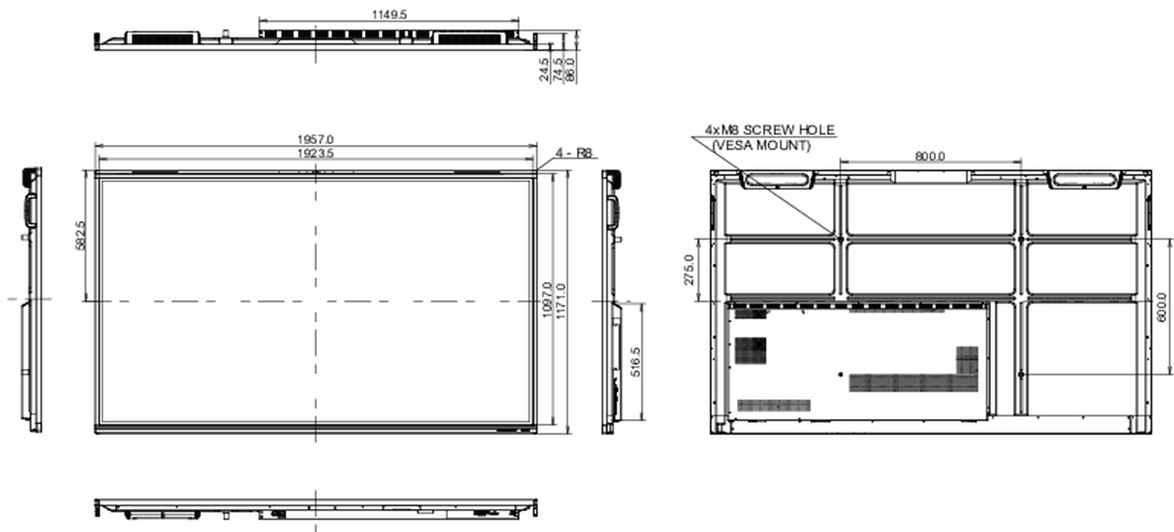

10 ABMESSUNGEN / GEWICHT

Produkt Abmessungen B x H x T	1957 x 1171 x 86mm
Verpackung Abmessungen B x H x T	2110 x 1291 x 225mm
Gewicht (ohne Verpackung)	63.6kg
Gewicht (inkl Verpackung)	80.2kg
EAN code	4948570122042